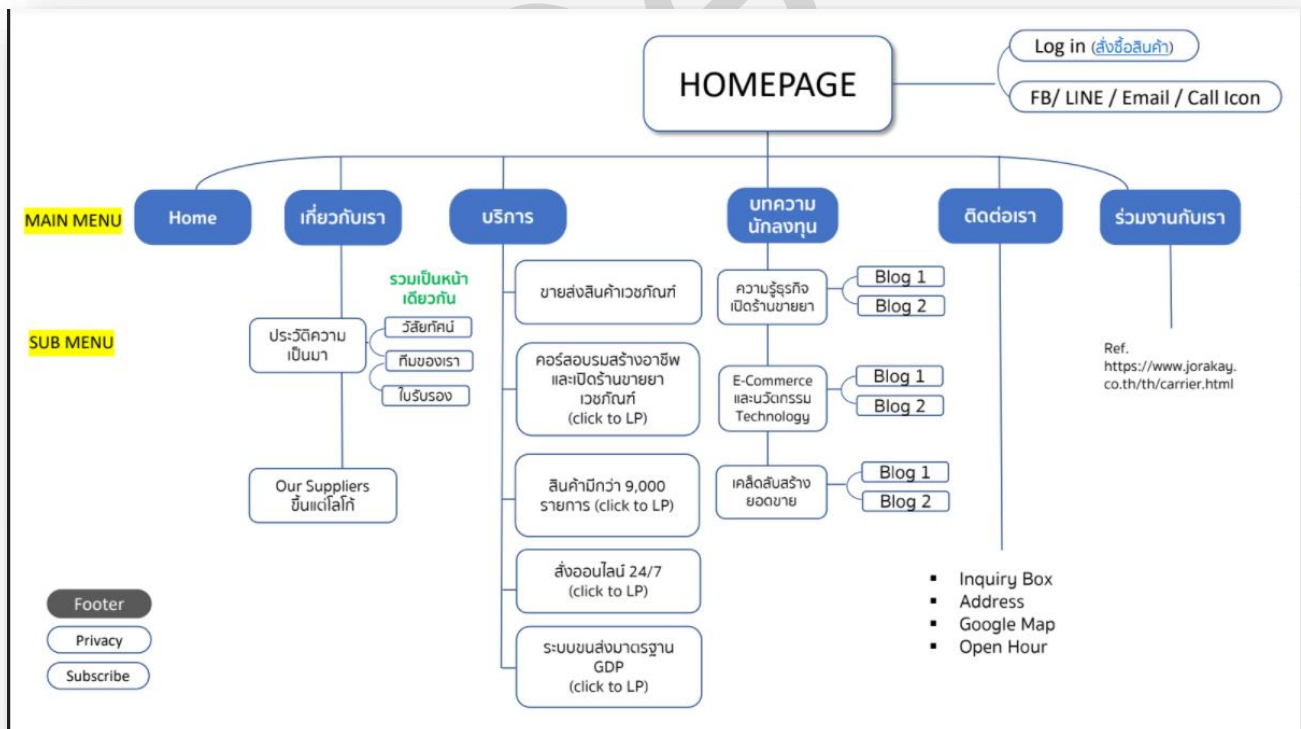

การทำงานในเว็บไซต์		Frontend	Backend
การจัดการ Banner - รองรับภาพได้ไม่เกิน 4 ภาพ - เลื่อนอัตโนมัติ	✓	✓	✓
การจัดการเมนูหลัก	6 เมนู	✓	✓
การจัดการเนื้อหาและรูปภาพ (หน้า Home, หน้า About us, หน้า Services, หน้า Blogs, หน้า Contact us และหน้า Career)	✓	✓	✓
การเชื่อมต่อ Google Maps และ Social Media	✓	✓	✓
การจัดการข้อมูลการติดต่อ (แบบฟอร์มติดต่อสอบถาม) - แสดงข้อมูลการติดต่อสอบถาม - แสดงข้อมูลการติดต่อสมัครงาน	✓	✓	✓